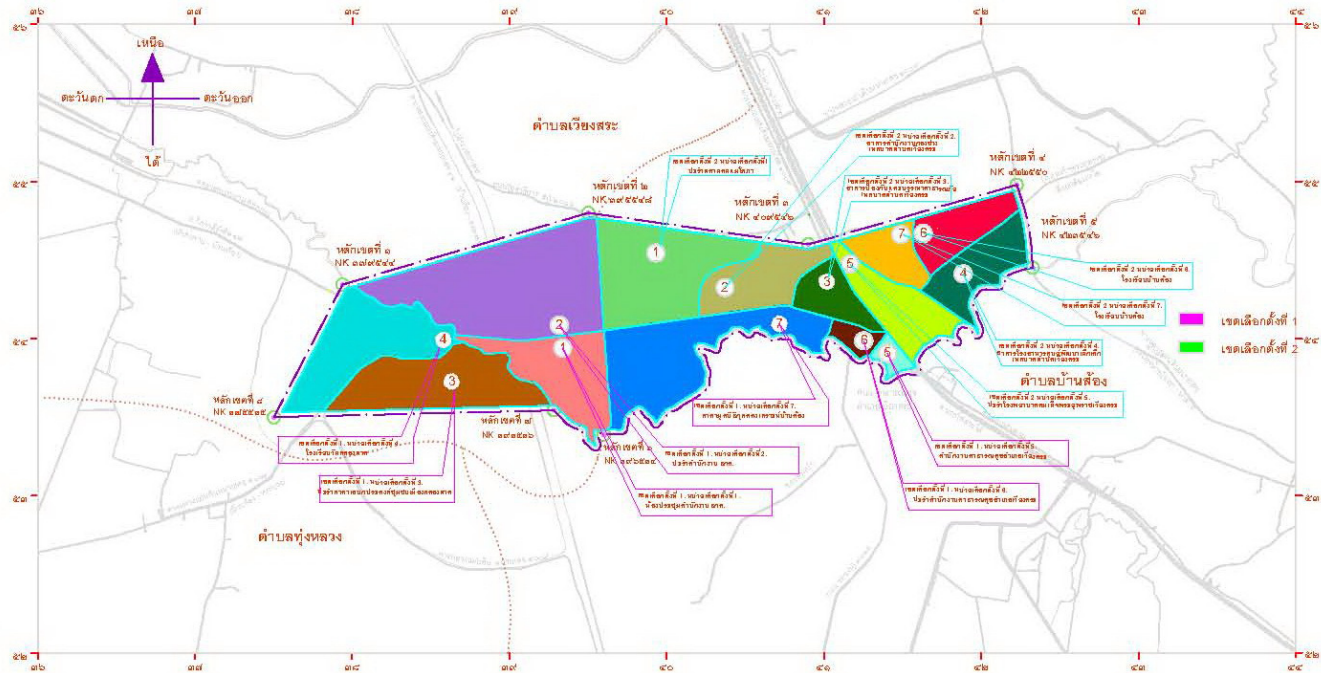

แผนที่สังเขป
แสดงเขตเลือกตั้งและหน่วยเลือกตั้งของเทศบาลตำบลเวียงสระ
ในการเลือกตั้งนายกเทศมนตรี และสมาชิกสภาเทศบาล

เครื่องหมาย

- เขตเทศบาล
- เขตตำบล
- ทางหลวง ถนน ซอย
- ถนนลูกวัง พื้นถนนอ่อน
- ทางรถไฟ
- สะพาน
- แม่น้ำ คลอง ห้วย
- คลองส่งน้ำ คลองระบายน้ำ
- ที่ว่าการอำเภอ
- สถานที่ราชการ
- โรงพยาบาล สถานีอนามัย
- วัด ศาสนสถาน
- มหาวิทยาลัย วิทยาลัย โรงเรียน

- เขตเลือกตั้งที่ 1
- เขตเลือกตั้งที่ 2
- เขตเลือกตั้งที่ 3

- 1) ชุมชนพิทักษ์ธรรม
- 2) ชุมชนเมืองคลองศาล
- 3) ชุมชนสี่แยกเอเชียเหนือ
- 4) ชุมชนสี่แยกเอเชีย
- 5) ชุมชนแม่โพธิ์
- 6) ชุมชนตลาดเทศบาล
- 7) ชุมชนตลาดบ้านสีธงใหม่
- 8) ชุมชนตลาดบ้านสีธง
- 9) ชุมชนรักฉิม
- 10) ชุมชนสุพรรณ
- 11) ชุมชนหน้าสถานี
- 12) ชุมชนสี่แยกบ้านสีธงเหนือ